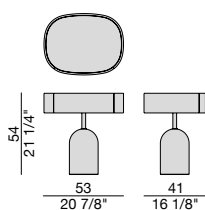

Comodino con base cilindrica in marmo bianco Carrara o grigio Carnico, stelo centrale in metallo in finitura grigio peltro e cassetto superiore in legno. Piano in legno o rivestito in Cuoietto nei colori della collezione. Interno del cassetto in finitura Titanio antigraffio.

Night table with cylindrical base in white Carrara or grey Carnic marble, central metal stem in grey pewter finish and wooden top drawer. Top in wood or covered by Cuoietto leather in the colours of the collection. Drawer interior in scratch-resistant Titanio finish.

Nachttisch mit zylindrischem Sockel aus weißem Carrara- oder grauem Carnico-Marmor, zentraler Metallstange in zinngrauem Finish und oberer Holzschublade. Platte aus Holz oder bezogen mit Cuoietto-Leder in den Farben der Kollektion. Innenausstattung der Schublade aus kratzfestem Titanio-Ausführung.

Table de nuit avec base cylindrique en marbre blanc Carrara ou gris Carnico, jambe centrale en métal en finition gris peltre et tiroir supérieur en bois. Plateau en bois ou revêtu en Cuoietto dans les couleurs de la collection. Intérieur des tiroirs en finition Titanio anti-rayures.

Mesa de noche con base cilíndrica de mármol blanco de Carrara o gris Carnico, barra central de metal en acabado gris peltre y cajón superior de madera. Tapa de madera o revestida de Cuoietto en los colores de la colección. Interior del cajón en acabado Titanio resistente a los arañazos.